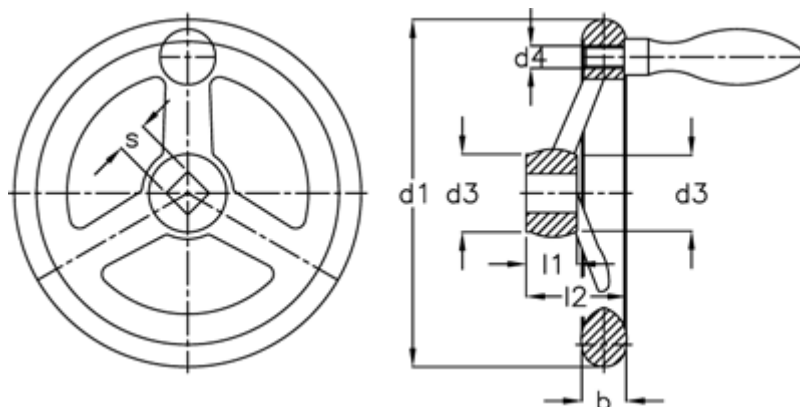

Varenummer: 20315265
Beskrivelse: E+G Håndhjul
DIN 950-GG-80-V9-D

Mål

Antal eger = 3
b = 14
d1 = 80
d3 = 24
d4 = M 6
Håndtag Ø = 16
l1 = 16
l2 = 29

s H11 = V 9